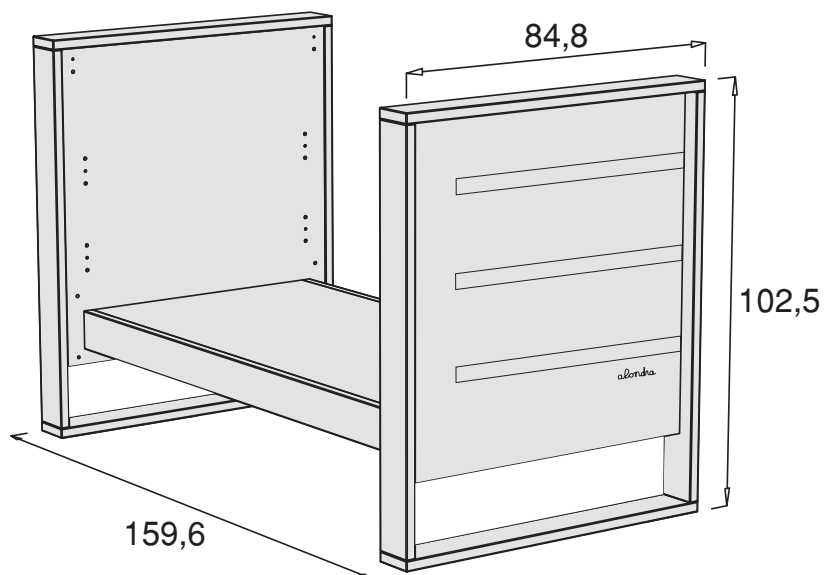

## DEUTSCH

(70x140)  
 INNERE MAßE: 71cm x 140cm.  
 KOPFTEIL: MDF (9mm und 18mm) lackiert.  
 FUSSTEIL: MDF (9mm und 18mm) und künstliches Leder.  
 PFEILER: MDF (25mm) lackiert.  
 LÄNGSTEILE UND GITTERSEITEN: lackiertes Pinienvollholz.  
 MATRATZENROST: MDF (18mm) lackiert. Zweifach höhenverstellbarer Rahmen. Eine Gitterseite fest montiert, die andere beweglich, (nach oben und unten). Kann in 70cm x 140cm Bett verwandelt werden, oder in Schreibtisch mit den Maßen 70cm x 140cm, ohne weitere Zubehörteile. Wir empfehlen, keine Latexmatratze zu benutzen.

## ENGLISH

(70x140)  
 INTERNAL DIMENSIONS: 71cm x 140cm.  
 HEADBOARD: MDF (9mm and 18mm) lacquered.  
 FOOTBOARD: MDF (9mm and 18mm) and imitation leather material.  
 CORNER STRUTS: MDF (25 mm) lacquered.  
 RAILS AND SIDES: lacquered solid pine.  
 BED BASE: MDF (18mm) lacquered. Multiposition cot base with two height adjustments. One stationary side and one drop-side. Cot converts to 70cm x 140cm toddler bed or 70cm x 140cm desk, with no need of additional accessories. Latex mattress not recommended.

## ESPAÑOL

(70x140)  
 MEDIDAS INTERIORES: 71cm x 140cm.  
 CABECERO: MDF (9mm y 18mm) lacado.  
 PIECERO: MDF (9mm y 18mm) lacado y símil piel.  
 PILASTRAS: MDF (25mm) lacado.  
 LARGUEROS Y BARANDILLAS: pino macizo lacado.  
 SOMIER: MDF (18mm) lacado. Dos alturas de somier. Una barandilla fija y la otra móvil (sube-baja). Convertible en cama de 70cm x 140cm o mesa escritorio de 70cm x 140cm sin necesidad de elementos adicionales. Recomendamos no usar colchón de látex.