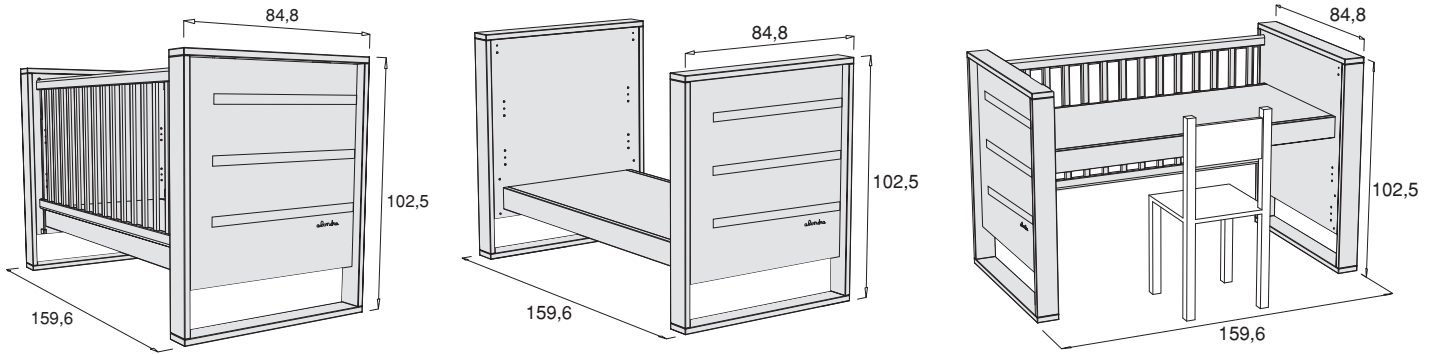

## DEUTSCH

(70x140)  
 INNERE MAßE: 71cm x 140cm.  
 KOPFTEIL: MDF (9mm und 18mm) lackiert.  
 FUSSTEIL: MDF (9mm und 18mm) und künstliches Leder.  
 PFEILER: MDF (25mm) lackiert.  
 LÄNGSTEILE UND GITTERSEITEN: lackiertes Pinienvollholz.  
 MATRATZENROST: MDF (18mm) lackiert. Zweifach höhenverstellbarer Rahmen. Eine Gitterseite fest montiert, die andere beweglich, (nach oben und unten). Kann in 70cm x 140cm Bett verwandelt werden, oder in Schreibtisch mit den Maßen 70cm x 140cm, ohne weitere Zubehörteile. Wir empfehlen, keine Latexmatratze zu benutzen.

## ENGLISH

(70x140)  
 INTERNAL DIMENSIONS: 71cm x 140cm.  
 HEADBOARD: MDF (9mm and 18mm) lacquered.  
 FOOTBOARD: MDF (9mm and 18mm) and imitation leather material.  
 CORNER STRUTS: MDF (25 mm) lacquered.  
 RAILS AND SIDES: lacquered solid pine.  
 BED BASE: MDF (18mm) lacquered. Multiposition cot base with two height adjustments. One stationary side and one drop-side. Cot converts to 70cm x 140cm toddler bed or 70cm x 140cm desk, with no need of additional accessories. Latex mattress not recommended.

## ESPAÑOL

(70x140)  
 MEDIDAS INTERIORES: 71cm x 140cm.  
 CABECERO: MDF (9mm y 18mm) lacado.  
 PIECERO: MDF (9mm y 18mm) lacado y símil piel.  
 PILASTRAS: MDF (25mm) lacado.  
 LARGUEROS Y BARANDILLAS: pino macizo lacado.  
 SOMIER: MDF (18mm) lacado. Dos alturas de somier. Una barandilla fija y la otra móvil (sube-baja). Convertible en cama de 70cm x 140cm o mesa escritorio de 70cm x 140cm sin necesidad de elementos adicionales. Recomendamos no usar colchón de látex.