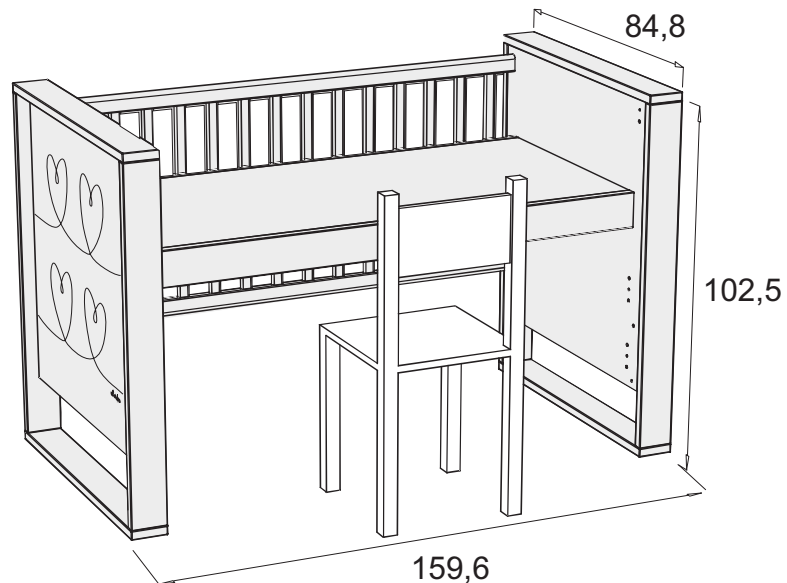

ALONDRA

C133

Kinderbett
Cot
Cuna
Lit de bébé
Lettino
Cama

DEUTSCH

(70x140)
INNERE MAßE: 71cm x 140cm.
KOPFTEIL: MDF (9mm und 18mm) lackiert.
FUSSTEIL: MDF (9mm und 18mm) und künstliches Leder.
PFEILER: MDF (25mm) lackiert.
LÄNGSTEILE UND GITTERSEITEN: lackiertes Pinienvollholz.
MATRATZENROST: MDF (18mm) lackiert. Zweifach höhenverstellbarer Rahmen. Eine Gitterseite fest montiert, die andere beweglich, (nach oben und unten). Kann in 70cm x 140cm Bett verwandelt werden, oder in Schreibtisch mit den Maßen 70cm x 140cm, ohne weitere Zubehörteile. Wir empfehlen, keine Latexmatratze zu benutzen.

Alle Massnahmen sind in Zentimetern

ENGLISH

(70x140)
INTERNAL DIMENSIONS: 71cm x 140cm.
HEADBOARD: MDF (9mm and 18mm) lacquered.
FOOTBOARD: MDF (9mm and 18mm) and imitation leather material.
CORNER STRUTS: MDF (25 mm) lacquered.
RAILS AND SIDES: lacquered solid pine.
BED BASE: MDF (18mm) lacquered. Multiposition cot base with two height adjustments. One stationary side and one drop-side. Cot converts to 70cm x 140cm toddler bed or 70cm x 140cm desk, with no need of additional accessories. Latex mattress not recommended.

All the measurements are in centimetres (cm).

ESPAÑOL

(70x140)
MEDIDAS INTERIORES: 71cm x 140cm.
CABECERO: MDF (9mm y 18mm) lacado.
PIECERO: MDF (9mm y 18mm) lacado y símil piel.
PILASTRAS: MDF (25mm) lacado.
LARGUEROS Y BARANDILLAS: pino macizo lacado.
SOMIER: MDF (18mm) lacado. Dos alturas de somier. Una barandilla fija y la otra móvil (sube-baja). Convertible en cama de 70cm x 140cm o mesa escritorio de 70cm x 140cm sin necesidad de elementos adicionales. Recomendamos no usar colchón de látex.