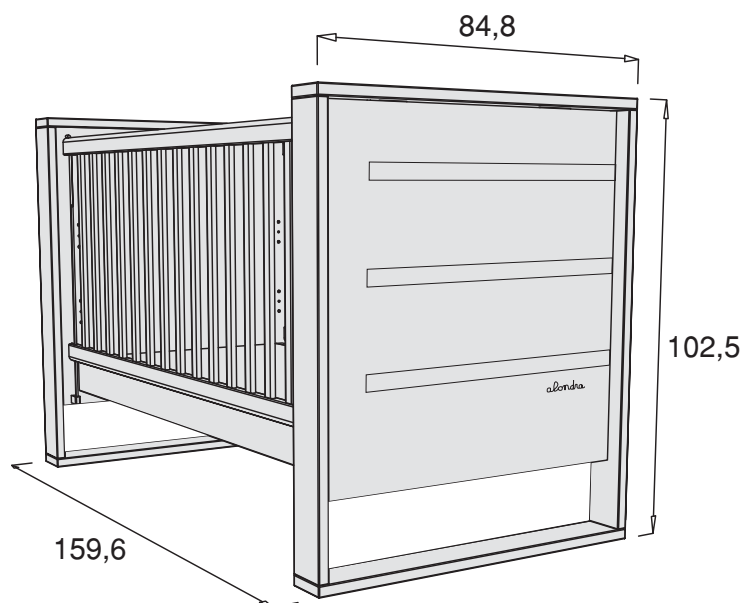

Kinderbett  
Cot  
Cuna  
Lit de bébé  
Lettino  
Cama

## DEUTSCH

(70x140)  
 INNERE MAßE: 71cm x 140cm.  
 KOPFTEIL: MDF (9mm und 18mm) lackiert.  
 FUSSTEIL: MDF (9mm und 18mm) und künstliches Leder.  
 PFEILER: MDF (25mm) lackiert.  
 LÄNGSTEILE UND GITTERSEITEN: lackiertes Pinienvollholz.  
 MATRATZENROST: MDF (18mm) lackiert. Zweifach höhenverstellbarer Rahmen. Eine Gitterseite fest montiert, die andere beweglich, (nach oben und unten). Kann in 70cm x 140cm Bett verwandelt werden, oder in Schreibtisch mit den Maßen 70cm x 140cm, ohne weitere Zubehörteile. Wir empfehlen, keine Latexmatratze zu benutzen.

## ENGLISH

(70x140)  
 INTERNAL DIMENSIONS: 71cm x 140cm.  
 HEADBOARD: MDF (9mm and 18mm) lacquered.  
 FOOTBOARD: MDF (9mm and 18mm) and imitation leather material.  
 CORNER STRUTS: MDF (25 mm) lacquered.  
 RAILS AND SIDES: lacquered solid pine.  
 BED BASE: MDF (18mm) lacquered. Multiposition cot base with two height adjustments. One stationary side and one drop-side. Cot converts to 70cm x 140cm toddler bed or 70cm x 140cm desk, with no need of additional accessories. Latex mattress not recommended.

## ESPAÑOL

(70x140)  
 MEDIDAS INTERIORES: 71cm x 140cm.  
 CABECERO: MDF (9mm y 18mm) lacado.  
 PIECERO: MDF (9mm y 18mm) lacado y símil piel.  
 PILASTRAS: MDF (25mm) lacado.  
 LARGUEROS Y BARANDILLAS: pino macizo lacado.  
 SOMIER: MDF (18mm) lacado. Dos alturas de somier. Una barandilla fija y la otra móvil (sube-baja). Convertible en cama de 70cm x 140cm o mesa escritorio de 70cm x 140cm sin necesidad de elementos adicionales. Recomendamos no usar colchón de látex.