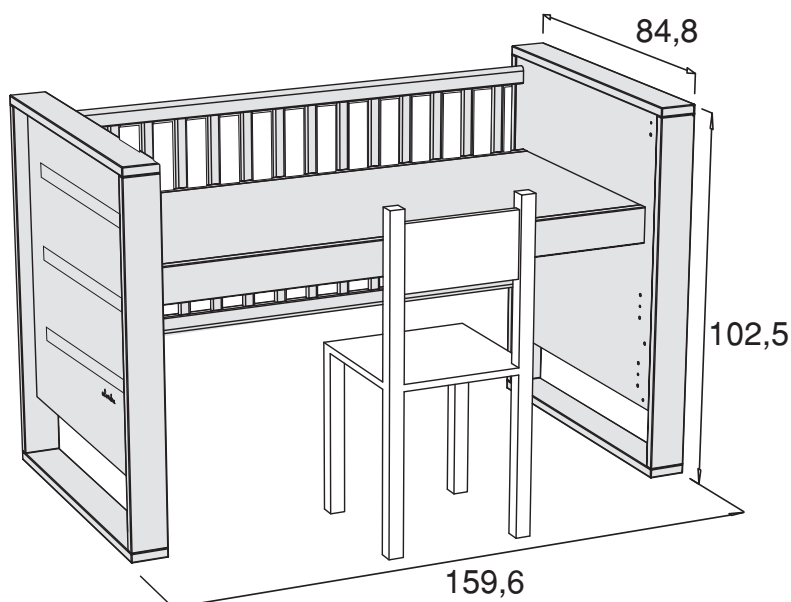

## DEUTSCH

(70x140)  
 INNERE MAßE: 71cm x 140cm.  
 KOPFTEIL: MDF (9mm und 18mm) lackiert.  
 FUSSTEIL: MDF (9mm und 18mm) und künstliches Leder.  
 PFEILER: MDF (25mm) lackiert.  
 LÄNGSTEILE UND GITTERSEITEN: lackiertes Pinienvollholz.  
 MATRATZENROST: MDF (18mm) lackiert. Zweifach höhenverstellbarer Rahmen. Eine Gitterseite fest montiert, die andere beweglich, (nach oben und unten). Kann in 70cm x 140cm Bett verwandelt werden, oder in Schreibtisch mit den Maßen 70cm x 140cm, ohne weitere Zubehörteile. Wir empfehlen, keine Latexmatratze zu benutzen.

## ENGLISH

(70x140)  
 INTERNAL DIMENSIONS: 71cm x 140cm.  
 HEADBOARD: MDF (9mm and 18mm) lacquered.  
 FOOTBOARD: MDF (9mm and 18mm) and imitation leather material.  
 CORNER STRUTS: MDF (25 mm) lacquered.  
 RAILS AND SIDES: lacquered solid pine.  
 BED BASE: MDF (18mm) lacquered. Multiposition cot base with two height adjustments. One stationary side and one drop-side. Cot converts to 70cm x 140cm toddler bed or 70cm x 140cm desk, with no need of additional accessories. Latex mattress not recommended.

## ESPAÑOL

(70x140)  
 MEDIDAS INTERIORES: 71cm x 140cm.  
 CABECERO: MDF (9mm y 18mm) lacado.  
 PIECERO: MDF (9mm y 18mm) lacado y símil piel.  
 PILASTRAS: MDF (25mm) lacado.  
 LARGUEROS Y BARANDILLAS: pino macizo lacado.  
 SOMIER: MDF (18mm) lacado. Dos alturas de somier. Una barandilla fija y la otra móvil (sube-baja). Convertible en cama de 70cm x 140cm o mesa escritorio de 70cm x 140cm sin necesidad de elementos adicionales. Recomendamos no usar colchón de látex.