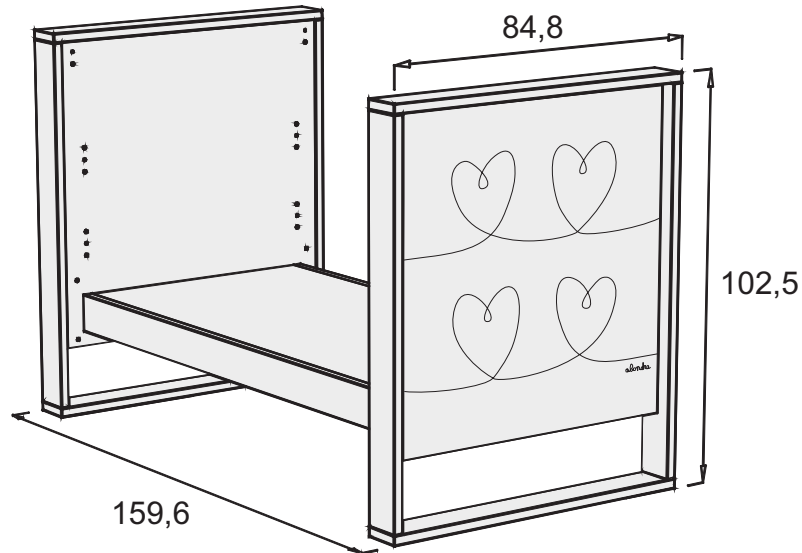

ALONDRA

C133

Kinderbett
Cot
Cuna
Lit de bébé
Lettino
Cama

DEUTSCH

(70x140)
INNERE MAßE: 71cm x 140cm.
KOPFTEIL: MDF (9mm und 18mm) lackiert.
FUSSTEIL: MDF (9mm und 18mm) und künstliches Leder.
PFEILER: MDF (25mm) lackiert.
LÄNGSTEILE UND GITTERSEITEN: lackiertes Pinienvollholz.
MATRATZENROST: MDF (18mm) lackiert. Zweifach höhenverstellbarer Rahmen. Eine Gitterseite fest montiert, die andere beweglich, (nach oben und unten). Kann in 70cm x 140cm Bett verwandelt werden, oder in Schreibtisch mit den Maßen 70cm x 140cm, ohne weitere Zubehörteile. Wir empfehlen, keine Latexmatratze zu benutzen.

Alle Massnahmen sind in Zentimetern

ENGLISH

(70x140)
INTERNAL DIMENSIONS: 71cm x 140cm.
HEADBOARD: MDF (9mm and 18mm) lacquered.
FOOTBOARD: MDF (9mm and 18mm) and imitation leather material.
CORNER STRUTS: MDF (25 mm) lacquered.
RAILS AND SIDES: lacquered solid pine.
BED BASE: MDF (18mm) lacquered. Multiposition cot base with two height adjustments. One stationary side and one drop-side. Cot converts to 70cm x 140cm toddler bed or 70cm x 140cm desk, with no need of additional accessories. Latex mattress not recommended.

Todas las medidas son en centímetros.

FRANÇAIS

(70x140) MESURES INTÉRIEURES: 71cm x 140cm.
TÊTE DE LIT: en MDF (9mm et 18mm) laqué.
PIED DE LIT: en MDF (9mm et 18mm) laqué et similicuir.
PILASTRES: en MDF 25mm laqué.
BARRES TRANSVERSAUX ET BARRES D'APPUI: en pin massif laqué.
SOMMIER: en MDF (18mm) laqué. Deux hauteurs de sommier. Une barre d'appui, fixe et une autre mobile (monte et descend). Lit convertible, soit en lit de 70cm x 140cm soit en table de bureau de 70cm x 140cm, sans avoir à utiliser d'éléments supplémentaires. Nous recommandons ne pas utiliser matelas du latex.