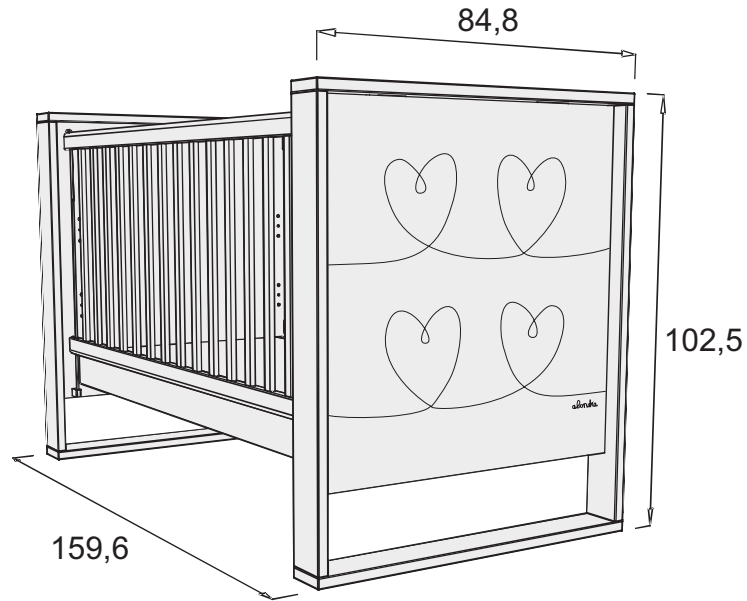

ALONDRA

C133

Kinderbett
Cot
Cuna
Lit de bébé
Lettino
Cama

DEUTSCH

(70x140)
INNERE MAßE: 71cm x 140cm.
KOPFTEIL: MDF (9mm und 18mm) lackiert.
FUSSTEIL: MDF (9mm und 18mm) und künstliches Leder.
PFEILER: MDF (25mm) lackiert.
LÄNGSTEILE UND GITTERSEITEN: lackiertes Pinienvollholz.
MATRATZENROST: MDF (18mm) lackiert. Zweifach höhenverstellbarer Rahmen. Eine Gitterseite fest montiert, die andere beweglich, (nach oben und unten). Kann in 70cm x 140cm Bett verwandelt werden, oder in Schreibtisch mit den Maßen 70cm x 140cm, ohne weitere Zubehörteile. Wir empfehlen, keine Latexmatratze zu benutzen.

Alle Massnahmen sind in Zentimetern

ENGLISH

(70x140)
INTERNAL DIMENSIONS: 71cm x 140cm.
HEADBOARD: MDF (9mm and 18mm) lacquered.
FOOTBOARD: MDF (9mm and 18mm) and imitation leather material.
CORNER STRUTS: MDF (25 mm) lacquered.
RAILS AND SIDES: lacquered solid pine.
BED BASE: MDF (18mm) lacquered. Multiposition cot base with two height adjustments. One stationary side and one drop-side. Cot converts to 70cm x 140cm toddler bed or 70cm x 140cm desk, with no need of additional accessories. Latex mattress not recommended.

Todas las medidas son en centímetros.

FRANÇAIS

(70x140) MESURES INTÉRIEURES: 71cm x 140cm.
TÊTE DE LIT: en MDF (9mm et 18mm) laqué.
PIED DE LIT: en MDF (9mm et 18mm) laqué et similicuir.
PILASTRES: en MDF 25mm laqué.
BARRES TRANSVERSAUX ET BARRES D'APPUI: en pin massif laqué.
SOMMIER: en MDF (18mm) laqué. Deux hauteurs de sommier. Une barre d'appui, fixe et une autre mobile (monte et descend). Lit convertible, soit en lit de 70cm x 140cm soit en table de bureau de 70cm x 140cm, sans avoir à utiliser d'éléments supplémentaires. Nous recommandons ne pas utiliser matelas du latex.