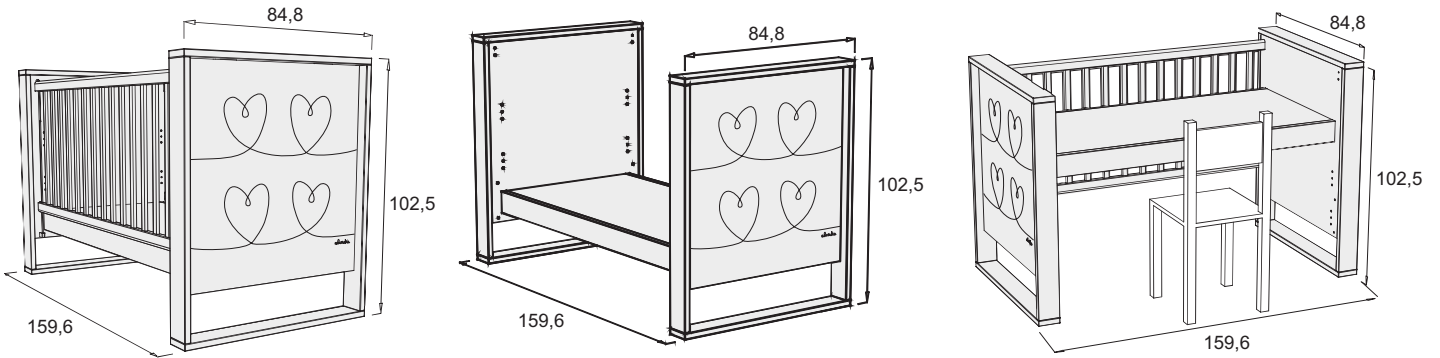

ALONDRA

C133

Kinderbett
Cot
Cuna
Lit de bébé
Lettino
Cama

DEUTSCH

(70x140)
INNERE MAßE: 71cm x 140cm.
KOPFTEIL: MDF (9mm und 18mm) lackiert.
FUSSTEIL: MDF (9mm und 18mm) und künstliches Leder.
PFEILER: MDF (25mm) lackiert.
LÄNGSTEILE UND GITTERSEITEN: lackiertes Pinienvollholz.
MATRATZENROST: MDF (18mm) lackiert. Zweifach höhenverstellbarer Rahmen. Eine Gitterseite fest montiert, die andere beweglich, (nach oben und unten). Kann in 70cm x 140cm Bett verwandelt werden, oder in Schreibtisch mit den Maßen 70cm x 140cm, ohne weitere Zubehörteile. Wir empfehlen, keine Latexmatratze zu benutzen.

Alle Massnahmen sind in Zentimetern

ENGLISH

(70x140)
INTERNAL DIMENSIONS: 71cm x 140cm.
HEADBOARD: MDF (9mm and 18mm) lacquered.
FOOTBOARD: MDF (9mm and 18mm) and imitation leather material.
CORNER STRUTS: MDF (25 mm) lacquered.
RAILS AND SIDES: lacquered solid pine.
BED BASE: MDF (18mm) lacquered. Multiposition cot base with two height adjustments. One stationary side and one drop-side. Cot converts to 70cm x 140cm toddler bed or 70cm x 140cm desk, with no need of additional accessories. Latex mattress not recommended.

Todas las medidas son en centímetros.

FRANÇAIS

(70x140) MESURES INTÉRIEURES: 71cm x 140cm.
TÊTE DE LIT: en MDF (9mm et 18mm) laqué.
PIED DE LIT: en MDF (9mm et 18mm) laqué et similicuir.
PILASTRES: en MDF 25mm laqué.
BARRES TRANSVERSAUX ET BARRES D'APPUI: en pin massif laqué.
SOMMIER: en MDF (18mm) laqué. Deux hauteurs de sommier. Une barre d'appui, fixe et une autre mobile (monte et descend). Lit convertible, soit en lit de 70cm x 140cm soit en table de bureau de 70cm x 140cm, sans avoir à utiliser d'éléments supplémentaires. Nous recommandons ne pas utiliser matelas du latex.