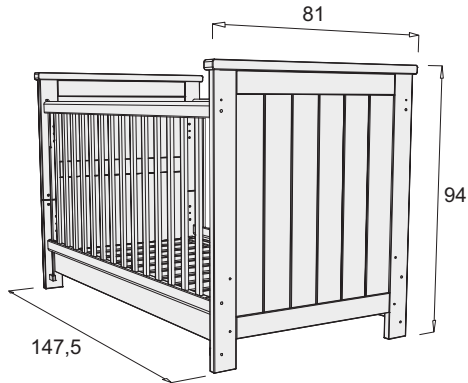

Kinderbett
Cot
Cuna
Lit de bébé
Lettino
Cama

DEUTSCH

(70x140)
INNERE MAßE: 71cm x 140cm.
KOPFTEIL: Pinienvollholz und MDF lackiert.
REST DER KINDERBETT: lackiertes Pinienvollholz. Zweifach höhenverstellbarer Rahmen. Eine Gitterseite fest montiert, die andere beweglich, (nach oben und unten).
Kann ohne weitere Zubehörteile in 70cm x 140cm Bett verwandelt werden.

Alle Massnahmen sind in Zentimetern

ENGLISH

(70x140)
INTERNAL DIMENSIONS: 71cm x 140cm.
HEADBOARDS: lacquered solid pine and MDF.
OTHER COT PARTS: lacquered solid pine. Multiposition cot base with two height adjustments. One stationary side and one drop-side.
Cot converts to 70cm x 140cm toddler bed with no need of additional accessories.

All the measurements are in centimetres (cm).

ESPAÑOL

(70x140)
MEDIDAS INTERIORES: 71cm x 140cm.
CABECEROS: pino macizo y MDF lacados.
RESTO CUNA: pino macizo lacado. Dos alturas de somier. Una barandilla fija y la otra móvil (sube-baja).
Convertible en cama de 70cm x 140cm sin necesidad de elementos adicionales.

Todas las medidas son en centímetros.

FRANÇAIS

(70x140)
MESURES INTÉRIEURES: 71cm x 140cm.
TÊTES DE LIT: en pin massif et MDF laqués.
RESTE DU LIT DE BÉBÉ: en pin massif laqué. Deux hauteurs de sommier. Une barre d'appui fixe et une autre mobile (monte et descend).
Convertible en lit de 70cm x 140cm, sans avoir à utiliser d'éléments supplémentaires.