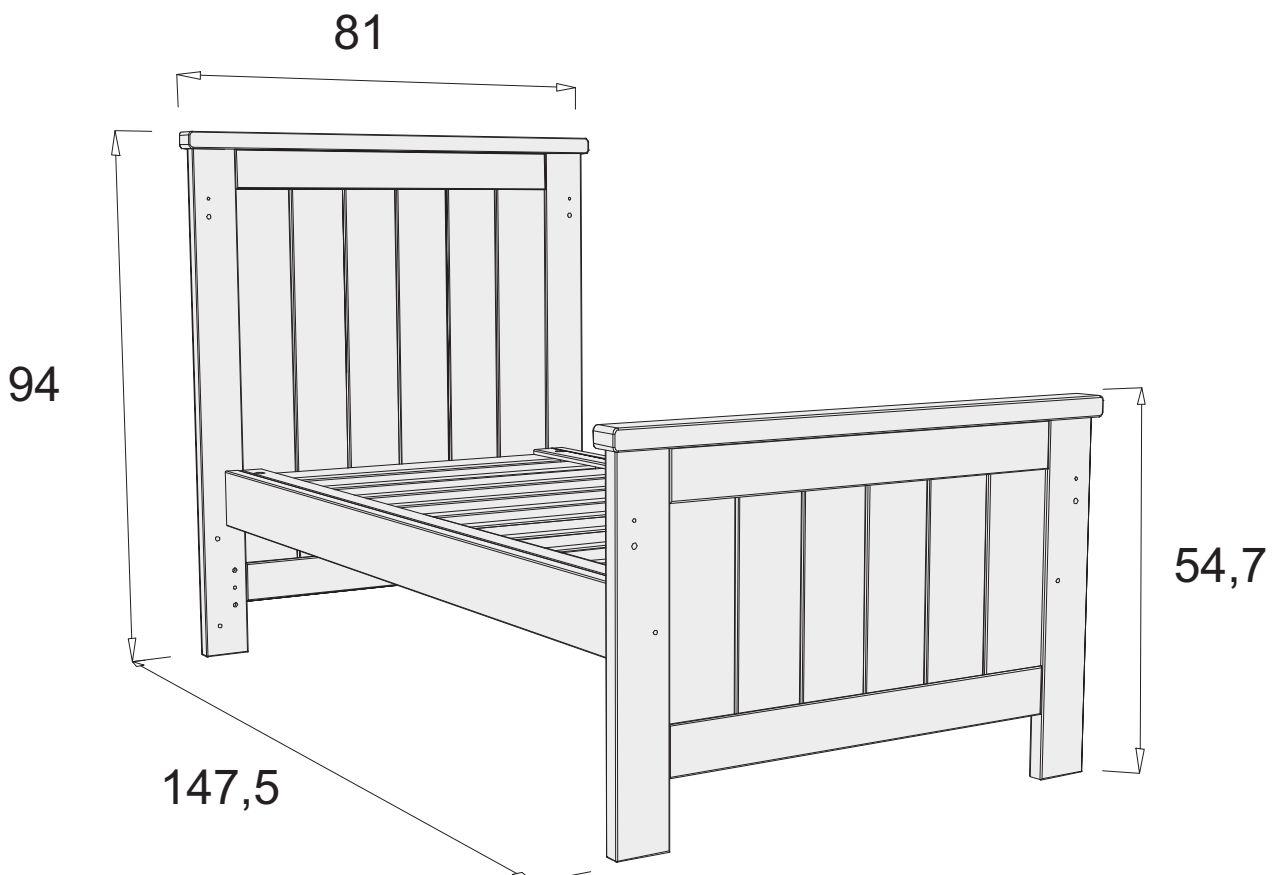

Kinderbett
Cot
Cuna
Lit de bébé
Lettino
Cama

DEUTSCH

(70x140)
INNERE MAßE: 71cm x 140cm.
KOPFTEIL: Pinienvollholz und MDF lackiert.
REST DER KINDERBETT: lackiertes Pinienvollholz. Zweifach höhenverstellbarer Rahmen. Eine Gitterseite fest montiert, die andere beweglich, (nach oben und unten).
Kann ohne weitere Zubehörteile in 70cm x 140cm Bett verwandelt werden.

Alle Massnahmen sind in Zentimetern

ENGLISH

(70x140)
INTERNAL DIMENSIONS: 71cm x 140cm.
HEADBOARDS: lacquered solid pine and MDF.
OTHER COT PARTS: lacquered solid pine. Multiposition cot base with two height adjustments. One stationary side and one drop-side.
Cot converts to 70cm x 140cm toddler bed with no need of additional accessories.

All the measurements are in centimetres (cm).

ESPAÑOL

(70x140)
MEDIDAS INTERIORES: 71cm x 140cm.
CABECEROS: pino macizo y MDF lacados.
RESTO CUNA: pino macizo lacado. Dos alturas de somier. Una barandilla fija y la otra móvil (sube-baja).
Convertible en cama de 70cm x 140cm sin necesidad de elementos adicionales.

Todas las medidas son en centímetros.

FRANÇAIS

(70x140)
MESURES INTÉRIEURES: 71cm x 140cm.
TÊTES DE LIT: en pin massif et MDF laqués.
RESTE DU LIT DE BÉBÉ: en pin massif laqué. Deux hauteurs de sommier. Une barre d'appui fixe et une autre mobile (monte et descend).
Convertible en lit de 70cm x 140cm, sans avoir à utiliser d'éléments supplémentaires.