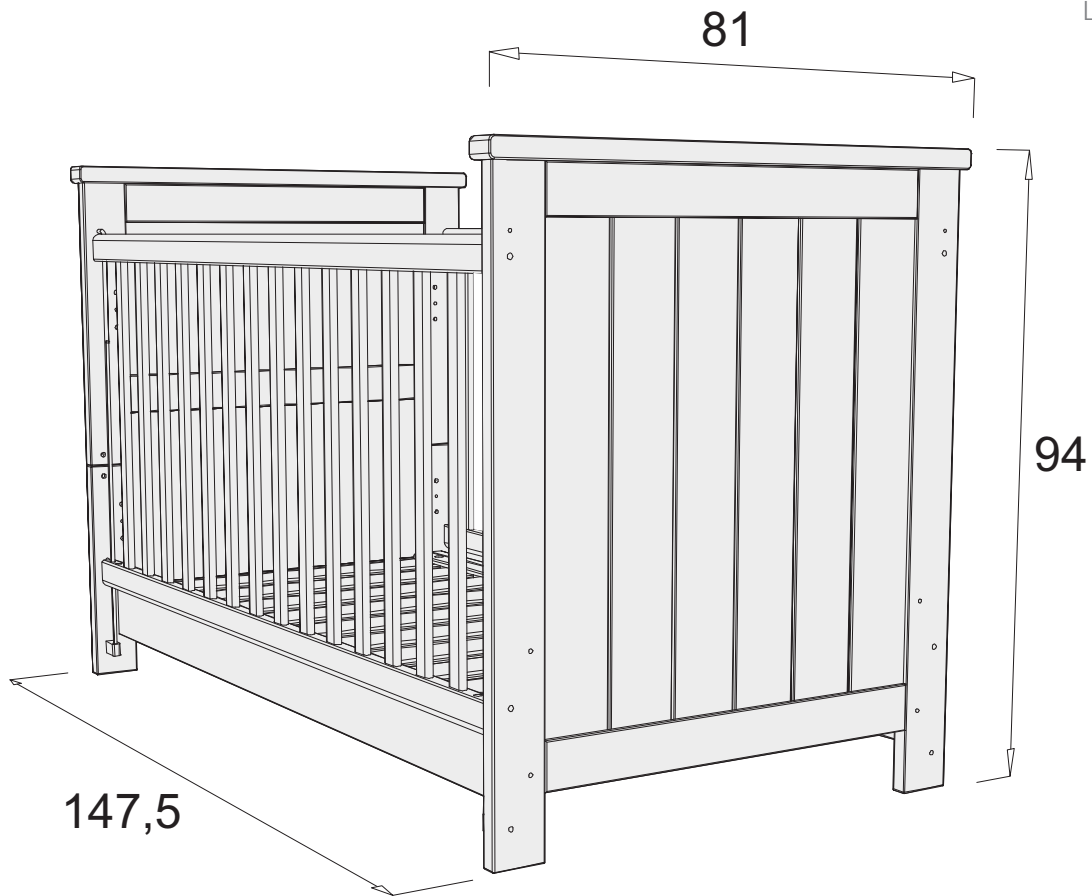

Kinderbett
Cot
Cuna
Lit de bébé
Lettino
Cama

DEUTSCH

(70x140)
INNERE MAßE: 71cm x 140cm.
KOPFTEIL: Pinienvollholz und MDF lackiert.
REST DER KINDERBETT: lackiertes Pinienvollholz. Zweifach höhenverstellbarer Rahmen. Eine Gitterseite fest montiert, die andere beweglich, (nach oben und unten).
Kann ohne weitere Zubehörteile in 70cm x 140cm Bett verwandelt werden.

Alle Massnahmen sind in Zentimetern

ENGLISH

(70x140)
INTERNAL DIMENSIONS: 71cm x 140cm.
HEADBOARDS: lacquered solid pine and MDF.
OTHER COT PARTS: lacquered solid pine. Multiposition cot base with two height adjustments. One stationary side and one drop-side.
Cot converts to 70cm x 140cm toddler bed with no need of additional accessories.

All the measurements are in centimetres (cm).

ESPAÑOL

(70x140)
MEDIDAS INTERIORES: 71cm x 140cm.
CABECEROS: pino macizo y MDF lacados.
RESTO CUNA: pino macizo lacado. Dos alturas de somier. Una barandilla fija y la otra móvil (sube-baja).
Convertible en cama de 70cm x 140cm sin necesidad de elementos adicionales.

Todas las medidas son en centímetros.

FRANÇAIS

(70x140)
MESURES INTÉRIEURES: 71cm x 140cm.
TÊTES DE LIT: en pin massif et MDF laqués.
RESTE DU LIT DE BÉBÉ: en pin massif laqué. Deux hauteurs de sommier. Une barre d'appui fixe et une autre mobile (monte et descend).
Convertible en lit de 70cm x 140cm, sans avoir à utiliser d'éléments supplémentaires.