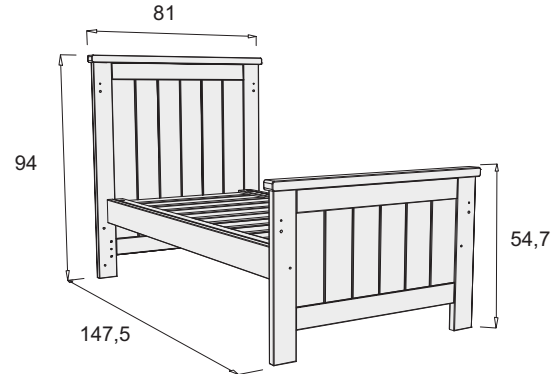

Kinderbett
Cot
Cuna
Lit de bébé
Lettino
Cama

DEUTSCH

(70x140)
INNERE MAßE: 71cm x 140cm.
KOPFTEIL: Pinienvollholz und MDF lackiert.
REST DER KINDERBETT: lackiertes Pinienvollholz. Zweifach höhenverstellbarer Rahmen. Eine Gitterseite fest montiert, die andere beweglich, (nach oben und unten).
Kann ohne weitere Zubehörteile in 70cm x 140cm Bett verwandelt werden.

Alle Massnahmen sind in Zentimetern

ENGLISH

(70x140)
INTERNAL DIMENSIONS: 71cm x 140cm.
HEADBOARDS: lacquered solid pine and MDF.
OTHER COT PARTS: lacquered solid pine. Multiposition cot base with two height adjustments. One stationary side and one drop-side.
Cot converts to 70cm x 140cm toddler bed with no need of additional accessories.

All the measurements are in centimetres (cm).

ESPAÑOL

(70x140)
MEDIDAS INTERIORES: 71cm x 140cm.
CABECEROS: pino macizo y MDF lacados.
RESTO CUNA: pino macizo lacado. Dos alturas de somier. Una barandilla fija y la otra móvil (sube-baja).
Convertible en cama de 70cm x 140cm sin necesidad de elementos adicionales.

Todas las medidas son en centímetros.

FRANÇAIS

(70x140)
MESURES INTÉRIEURES: 71cm x 140cm.
TÊTES DE LIT: en pin massif et MDF laqués.
RESTE DU LIT DE BÉBÉ: en pin massif laqué. Deux hauteurs de sommier. Une barre d'appui fixe et une autre mobile (monte et descend).
Convertible en lit de 70cm x 140cm, sans avoir à utiliser d'éléments supplémentaires.