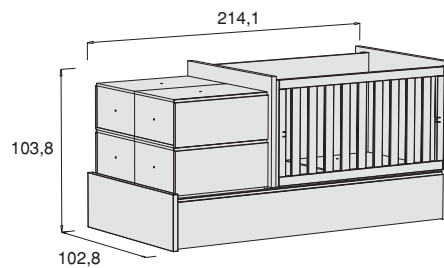

Etapa Baby

Etapa Kids / Junior

DEUTSCH

BETT: melaminisierte Faserplatte (19mm und 35mm) Farbe 20. Kanten mit 0,4 mm und 2mm starkem PVC verkleidet. Längsteile aus Metall.
TISCHPLATTE: melaminisierte Faserplatte (19mm) Farbe 20. Kanten mit 2mm starkem PVC verkleidet.
BEWGLICHE GITTERSEITE: Pinienvollholz und MDF lackiert.
BETTNESTCHEN: Matratzenrost mit Metallrahmen und Sperrholzlamellen sowie Vorderseite aus MDF (18mm) lackiert.
VORDERSEITE SCHUBLADEN: MDF (18mm) lackiert.
SCHUBLADEN: melaminisierte Faserplatte (12mm). Metallschienen (SOFT CLOSE SYSTEM in der untersten Schublade).
TÜREN (MODUL BOX): MDF (18mm) lackiert.
STRUKTUR (MODUL): melaminisierte Faserplatte (19mm) Farbe 20. Kanten mit 0,4 mm und 2mm starkem PVC verkleidet. Einschließlich zwei Metallbeinen des Tisches an der Wand.
Maße des Raums für die Matratze: 845mm x 1345mm (Etappe Baby) und 950mm x 2070mm (Etappe Kids/Junior).

Alle Massnahmen sind in Zentimetern

ENGLISH

BED: melamine particleboard (19mm and 35 mm) color 20. PVC banded edges of 0,4mm and 2mm. Metal rails.
TABLE TOP: melamine particleboard (19mm) color 20. PVC banded edges of 2mm.
DROP-SIDE RAIL: solid pine and MDF lacquered.
TRUNDLE BED: nesting metal bed base with plywood slats and MDF (18mm) front.
DRAWER FRONTS: MDF (18mm) lacquered.
DRAWERS: melamine particleboard (12mm). Metal slides (SOFT CLOSE SYSTEM in bottom drawer).
BOX MODULE DOORS: MDF (18mm) lacquered.
BASIC STRUCTURE (MODULES): melamine particleboard (19mm) color 20. PVC banded edges of 0,4mm and 2mm.
TABLE SUPPORT: melamine particleboard (35 mm) color 20. PVC banded edges of 2mm. Including metal legs for table assembly.
Dimensions of the space for the mattress: 845mm x 1345mm (Stage Baby) and 950mm x 2070mm (Stage Kids/Junior).