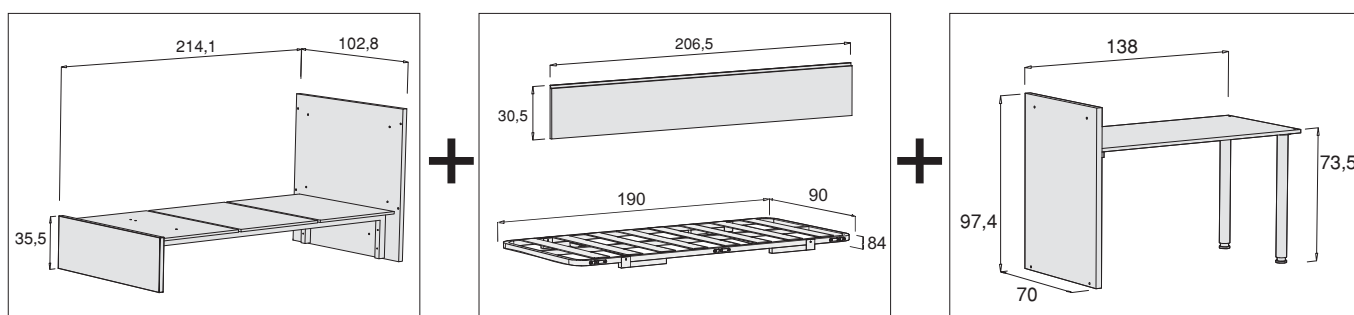

Etapa Baby

Etapa Kids / Junior

DEUTSCH

BETT: melaminisierte Faserplatte (19mm und 35mm) Farbe 20. Kanten mit 0,4 mm und 2mm starkem PVC verkleidet. Längsteile aus Metall.
TISCHPLATTE: melaminisierte Faserplatte (19mm) Farbe 20. Kanten mit 2mm starkem PVC verkleidet.
BEWGLICHE GITTERSEITE: Pinienvollholz und MDF lackiert.
BETTNESTCHEN: Matratzenrost mit Metallrahmen und Sperrholzlamellen sowie Vorderseite aus MDF (18mm) lackiert.
VORDERSEITE SCHUBLADEN: MDF (18mm) lackiert.
SCHUBLADEN: melaminisierte Faserplatte (12mm). Metallschienen (SOFT CLOSE SYSTEM in der untersten Schublade).
TÜREN (MODUL BOX): MDF (18mm) lackiert.
STRUKTUR (MODUL): melaminisierte Faserplatte (19mm) Farbe 20. Kanten mit 0,4 mm und 2mm starkem PVC verkleidet. Einschließlich zwei Metallbeinen des Tisches an der Wand.
Maße des Raums für die Matratze: 845mm x 1345mm (Etappe Baby) und 950mm x 2070mm (Etappe Kids/Junior).

Alle Massnahmen sind in Zentimetern

ENGLISH

BED: melamine particleboard (19mm and 35 mm) color 20. PVC banded edges of 0,4mm and 2mm. Metal rails.
TABLE TOP: melamine particleboard (19mm) color 20. PVC banded edges of 2mm.
DROP-SIDE RAIL: solid pine and MDF lacquered.
TRUNDLE BED: nesting metal bed base with plywood slats and MDF (18mm) front.
DRAWER FRONTS: MDF (18mm) lacquered.
DRAWERS: melamine particleboard (12mm). Metal slides (SOFT CLOSE SYSTEM in bottom drawer).
BOX MODULE DOORS: MDF (18mm) lacquered.
BASIC STRUCTURE (MODULES): melamine particleboard (19mm) color 20. PVC banded edges of 0,4mm and 2mm.
TABLE SUPPORT: melamine particleboard (35 mm) color 20. PVC banded edges of 2mm. Including metal legs for table assembly.
Dimensions of the space for the mattress: 845mm x 1345mm (Stage Baby) and 950mm x 2070mm (Stage Kids/Junior).