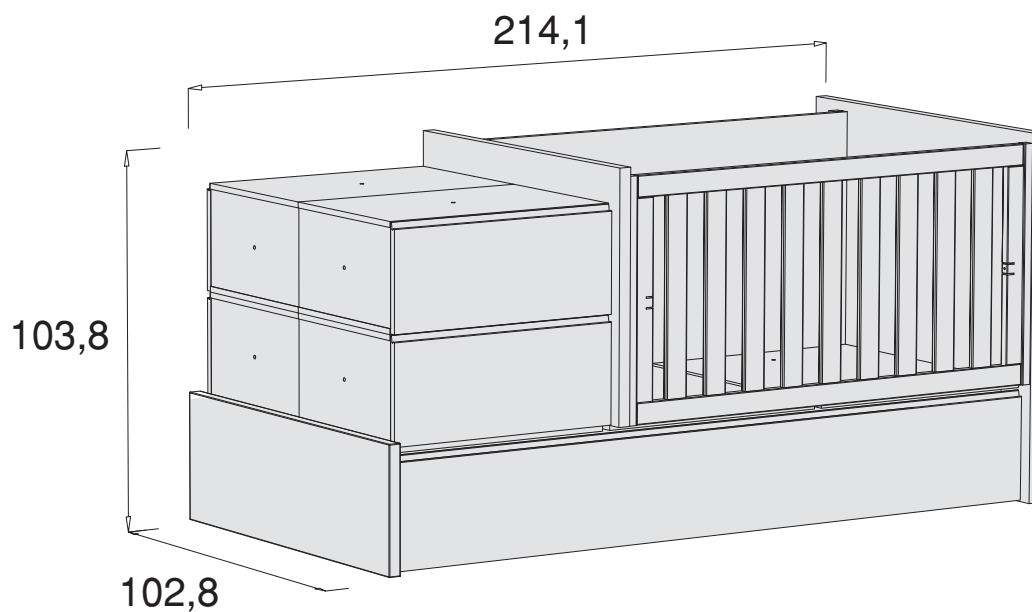

Etapa Baby

Etapa Kids / Junior

DEUTSCH

BETT: melaminisierte Faserplatte (19mm und 35mm) Farbe 20. Kanten mit 0,4 mm und 2mm starkem PVC verkleidet. Längsteile aus Metall.
TISCHPLATTE: melaminisierte Faserplatte (19mm) Farbe 20. Kanten mit 2mm starkem PVC verkleidet.
BEWGLICHE GITTERSEITE: Pinienvollholz und MDF lackiert.
BETTNESTCHEN: Matratzenrost mit Metallrahmen und Sperrholzlamellen sowie Vorderseite aus MDF (18mm) lackiert.
VORDERSEITE SCHUBLADEN: MDF (18mm) lackiert.
SCHUBLADEN: melaminisierte Faserplatte (12mm). Metallschienen (SOFT CLOSE SYSTEM in der untersten Schublade).
TÜREN (MODUL BOX): MDF (18mm) lackiert.
STRUKTUR (MODUL): melaminisierte Faserplatte (19mm) Farbe 20. Kanten mit 0,4 mm und 2mm starkem PVC verkleidet. Einschließlich zwei Metallbeinen des Tisches an der Wand.
Maße des Raums für die Matratze: 845mm x 1345mm (Etappe Baby) und 950mm x 2070mm (Etappe Kids/Junior).

Alle Massnahmen sind in Zentimetern

ENGLISH

BED: melamine particleboard (19mm and 35 mm) color 20. PVC banded edges of 0,4mm and 2mm. Metal rails.
TABLE TOP: melamine particleboard (19mm) color 20. PVC banded edges of 2mm.
DROP-SIDE RAIL: solid pine and MDF lacquered.
TRUNDLE BED: nesting metal bed base with plywood slats and MDF (18mm) front.
DRAWER FRONTS: MDF (18mm) lacquered.
DRAWERS: melamine particleboard (12mm). Metal slides (SOFT CLOSE SYSTEM in bottom drawer).
BOX MODULE DOORS: MDF (18mm) lacquered.
BASIC STRUCTURE (MODULES): melamine particleboard (19mm) color 20. PVC banded edges of 0,4mm and 2mm.
TABLE SUPPORT: melamine particleboard (35 mm) color 20. PVC banded edges of 2mm. Including metal legs for table assembly.
Dimensions of the space for the mattress: 845mm x 1345mm (Stage Baby) and 950mm x 2070mm (Stage Kids/Junior).