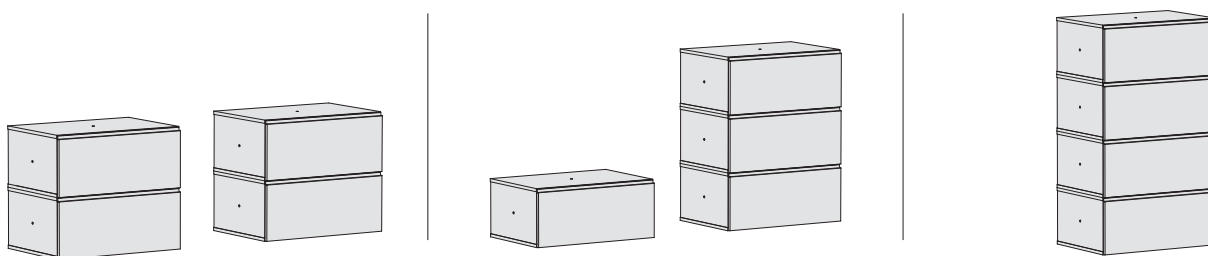

Etapa Baby

Etapa Kids / Junior

DEUTSCH

BETT: melaminisierte Faserplatte (19mm und 35mm) Farbe 20. Kanten mit 0,4 mm und 2mm starkem PVC verkleidet. Längsteile aus Metall.
TISCHPLATTE: melaminisierte Faserplatte (19mm) Farbe 20. Kanten mit 2mm starkem PVC verkleidet.
BEWGLICHE GITTERSEITE: Pinienvollholz und MDF lackiert.
BETTNESTCHEN: Matratzenrost mit Metallrahmen und Sperrholzlamellen sowie Vorderseite aus MDF (18mm) lackiert.
VORDERSEITE SCHUBLADEN: MDF (18mm) lackiert.
SCHUBLADEN: melaminisierte Faserplatte (12mm). Metallschienen (SOFT CLOSE SYSTEM in der untersten Schublade).
TÜREN (MODUL BOX): MDF (18mm) lackiert.
STRUKTUR (MODUL): melaminisierte Faserplatte (19mm) Farbe 20. Kanten mit 0,4 mm und 2mm starkem PVC verkleidet. Einschließlich zwei Metallbeinen des Tisches an der Wand.
Maße des Raums für die Matratze: 845mm x 1345mm (Etappe Baby) und 950mm x 2070mm (Etappe Kids/Junior).

Alle Massnahmen sind in Zentimetern

ENGLISH

BED: melamine particleboard (19mm and 35 mm) color 20. PVC banded edges of 0,4mm and 2mm. Metal rails.
TABLE TOP: melamine particleboard (19mm) color 20. PVC banded edges of 2mm.
DROP-SIDE RAIL: solid pine and MDF lacquered.
TRUNDLE BED: nesting metal bed base with plywood slats and MDF (18mm) front.
DRAWER FRONTS: MDF (18mm) lacquered.
DRAWERS: melamine particleboard (12mm). Metal slides (SOFT CLOSE SYSTEM in bottom drawer).
BOX MODULE DOORS: MDF (18mm) lacquered.
BASIC STRUCTURE (MODULES): melamine particleboard (19mm) color 20. PVC banded edges of 0,4mm and 2mm.
TABLE SUPPORT: melamine particleboard (35 mm) color 20. PVC banded edges of 2mm. Including metal legs for table assembly.
Dimensions of the space for the mattress: 845mm x 1345mm (Stage Baby) and 950mm x 2070mm (Stage Kids/Junior).