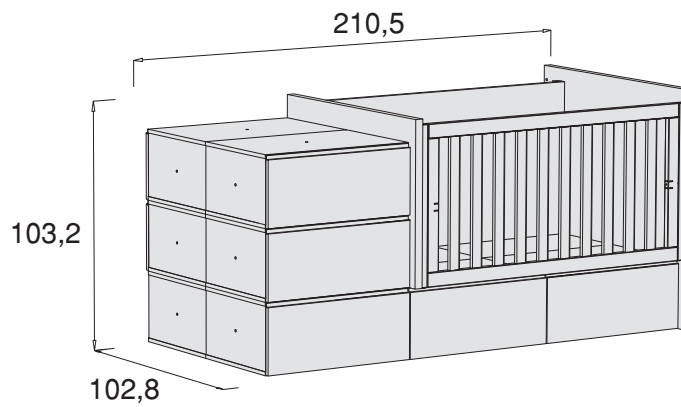

Etapa Baby

Etapa Kids

Montageanleitung / Assembly suggestions / Sugerencias de montaje / Recommendations de montage / Suggerimenti per il montaggio / Sugestões de montagem

Etapa Junior

Montageanleitung / Assembly suggestions / Sugerencias de montaje / Recommendations de montage / Suggerimenti per il montaggio / Sugestões de montagem