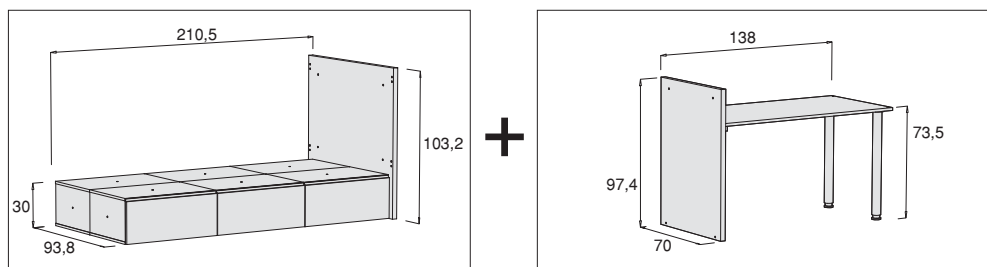

Etapa Junior

Montageanleitung / Assembly suggestions / Sugerencias de montaje / Recommendations de montage / Suggerimenti per il montaggio / Sugestões de montagem