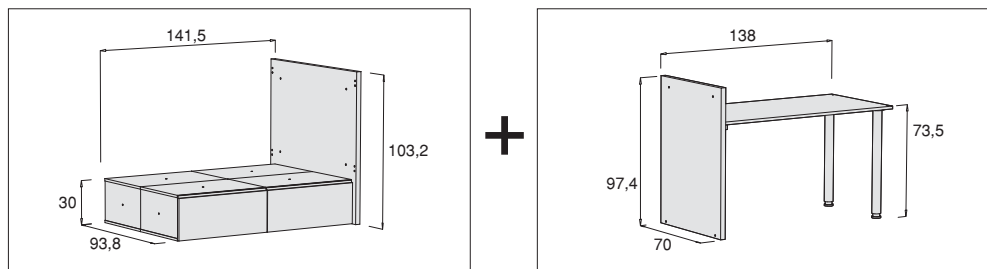

Etapa Kids

Montageanleitung / Assembly suggestions / Sugerencias de montaje / Recommendations de montage / Suggerimenti per il montaggio / Sugestões de montagem