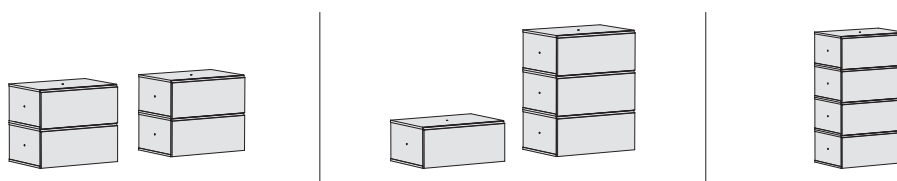

Etapa Junior

Montageanleitung / Assembly suggestions / Sugerencias de montaje / Recommendations de montage / Suggerimenti per il montaggio / Sugestões de montagem