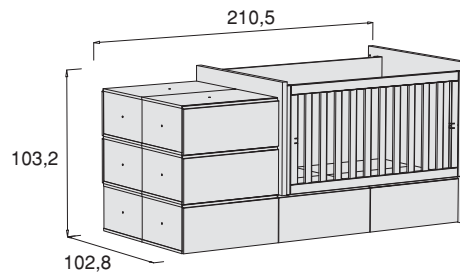

DEUTSCH

BETT: melaminisierte Faserplatte (19mm und 35mm) Farbe 20. Kanten mit 0,4 mm und 2mm starkem PVC verkleidet.
TISCHPLATTE: melaminisierte Faserplatte (19mm) Farbe 20. Kanten mit 2mm starkem PVC verkleidet.
BEWGLICHE GITTERSEITE: Pinienvollholz und MDF lackiert.
VORDERSEITE SCHUBLADEN: MDF (18mm) lackiert.
SCHUBLADEN: melaminisierte Faserplatte (12mm). Metallschienen (SOFT CLOSE SYSTEM in der untersten Schublade).
TÜREN (MODUL BOX): MDF (18mm) lackiert.
STRUKTUR (MODUL): melaminisierte Faserplatte (19mm) Farbe 20. Kanten mit 0,4 mm und 2mm starkem PVC verkleidet.
 Einschließlich zwei Metallbeinen des Tisches an der Wand.
 Maße des Raums für die Matratze: 845mm x 1345mm (Etappe Baby), 920x1380 (Etappe Kids) und 920mm x 2070mm (Etappe Junior).

Alle Massnahmen sind in Zentimetern

ENGLISH

BED: melamine particleboard (19mm and 35 mm) color 20. PVC banded edges of 0,4mm and 2mm.
TABLE TOP: melamine particleboard (19mm) color 20. PVC banded edges of 2mm.
DROP-SIDE RAIL: solid pine and MDF lacquered.
DRAWER FRONTS: MDF (18mm) lacquered.
DRAWERS: melamine particleboard (12mm). Metal slides include (SOFT CLOSE SYSTEM in bottom drawer).
BOX MODULE DOORS: MDF 18mm) lacquered.
BASIC STRUCTURE (MODULES): melamine particleboard (19mm) color 20. PVC banded edges of 0,4mm and 2mm.
TABLE SUPPORT: melamine particleboard (35 mm) color 20. PVC banded edges of 2mm. Including metal legs for table assembly.
 Dimensions of the space for the mattress: 845mm x 1345mm (Stage Baby), 920x1380 (Stage Kids) and 920mm x 2070mm (Stage Junior).