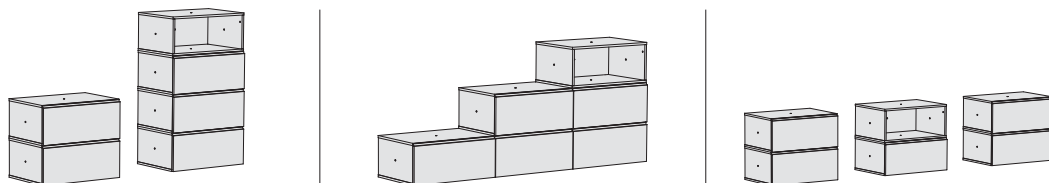

Etapa Kids

Montageanleitung / Assembly suggestions / Sugerencias de montaje / Recommendations de montage / Suggerimenti per il montaggio / Sugestões de montagem