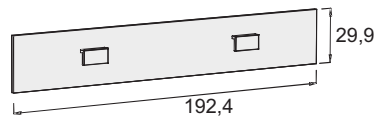

# K412

Konver Bett  
Konver cot  
Cuna konver  
Lit de bébé transformable  
Lettino konver  
Cama convertível

### K412

BETT: melaminisierte Faserplatte (19mm und 35mm) Farbe 30. Kanten mit 0,4 mm und 2mm starkem PVC verkleidet. Längsteile aus Metall.  
TISCHPLATTE und STRUKTUREN DER RESTLICHEN MÖBEL: melaminisierte Faserplatte (19mm) Farbe 20. Kanten mit 0,4 mm und 2mm starkem PVC verkleidet.  
BEWGLICHE GITTERSEITE: MDF lackiert.  
VORDERSEITE SCHUBLADEN und VERZIERUNG: MDF (18mm) lackiert  
SCHUBLADEN: melaminisierte Faserplatte (12mm). Metallschienen.  
ROLLEN TRUHE: zwei mit Bremsen und zwei ohne. Aus Plastik, mit Laufflächen aus Gummi.  
Einschließlich zwei Metallbeinen und zwei Trägern für die Befestigung des Tisches an der Wand.  
Maße des Raums für die Matratze: 848mm x 1345mm und 900mm x 1965mm.