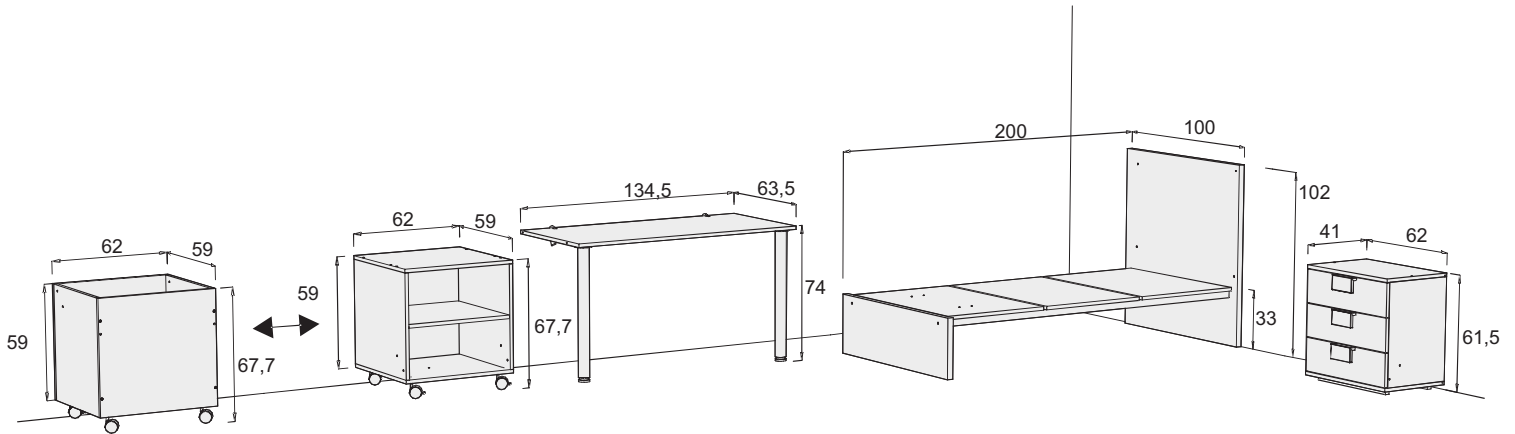

ALONDRA

K412

Konver Bett
Konver cot
Cuna konver
Lit de bébé transformable
Lettino konver
Cama convertível