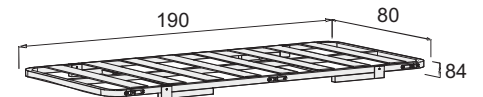

# K412

Konver Bett  
Konver cot  
Cuna konver  
Lit de bébé transformable  
Lettino konver  
Cama convertível

### K412

BETT: melaminisierte Faserplatte (19mm und 35mm) Farbe 30. Kanten mit 0,4 mm und 2mm starkem PVC verkleidet. Längsteile aus Metall.  
TISCHPLATTE und STRUKTUREN DER RESTLICHEN MÖBEL: melaminisierte Faserplatte (19mm) Farbe 20. Kanten mit 0,4 mm und 2mm starkem PVC verkleidet.  
BEWGLICHE GITTERSEITE: MDF lackiert.  
VORDERSEITE SCHUBLADEN und VERZIERUNG: MDF (18mm) lackiert  
SCHUBLADEN: melaminisierte Faserplatte (12mm). Metallschienen.  
ROLLEN TRUHE: zwei mit Bremsen und zwei ohne. Aus Plastik, mit Laufflächen aus Gummi.  
Einschließlich zwei Metallbeinen und zwei Trägern für die Befestigung des Tisches an der Wand.  
Maße des Raums für die Matratze: 848mm x 1345mm und 900mm x 1965mm.