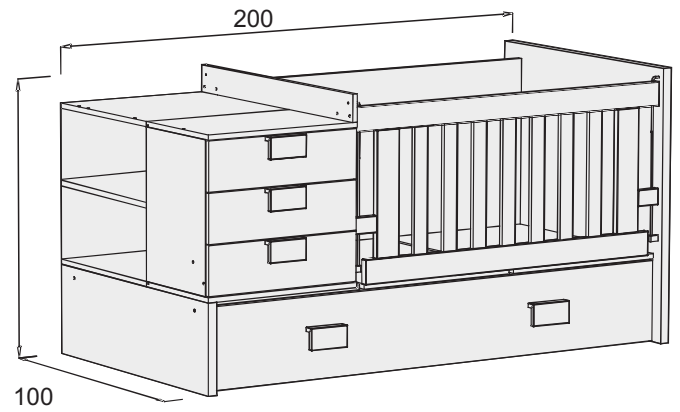

# K412

Konver Bett  
Konver cot  
Cuna konver  
Lit de bébé transformable  
Lettino konver  
Cama convertível

### K412

BETT: melaminisierte Faserplatte (19mm und 35mm) Farbe 30. Kanten mit 0,4 mm und 2mm starkem PVC verkleidet. Längsteile aus Metall.  
TISCHPLATTE und STRUKTUREN DER RESTLICHEN MÖBEL: melaminisierte Faserplatte (19mm) Farbe 20. Kanten mit 0,4 mm und 2mm starkem PVC verkleidet.  
BEWGLICHE GITTERSEITE: MDF lackiert.  
VORDERSEITE SCHUBLADEN und VERZIERUNG: MDF (18mm) lackiert  
SCHUBLADEN: melaminisierte Faserplatte (12mm). Metallschienen.  
ROLLEN TRUHE: zwei mit Bremsen und zwei ohne. Aus Plastik, mit Laufflächen aus Gummi.  
Einschließlich zwei Metallbeinen und zwei Trägern für die Befestigung des Tisches an der Wand.  
Maße des Raums für die Matratze: 848mm x 1345mm und 900mm x 1965mm.