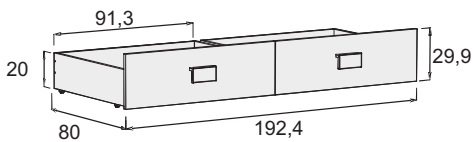

# K412

Konver Bett  
Konver cot  
Cuna konver  
Lit de bébé transformable  
Lettino konver  
Cama convertível

### K412

BETT: melaminisierte Faserplatte (19mm und 35mm) Farbe 30. Kanten mit 0,4 mm und 2mm starkem PVC verkleidet. Längsteile aus Metall.  
TISCHPLATTE und STRUKTUREN DER RESTLICHEN MÖBEL: melaminisierte Faserplatte (19mm) Farbe 20. Kanten mit 0,4 mm und 2mm starkem PVC verkleidet.  
BEWGLICHE GITTERSEITE: MDF lackiert.  
VORDERSEITE SCHUBLADEN und VERZIERUNG: MDF (18mm) lackiert  
SCHUBLADEN: melaminisierte Faserplatte (12mm). Metallschienen.  
ROLLEN TRUHE: zwei mit Bremsen und zwei ohne. Aus Plastik, mit Laufflächen aus Gummi.  
Einschließlich zwei Metallbeinen und zwei Trägern für die Befestigung des Tisches an der Wand.  
Maße des Raums für die Matratze: 848mm x 1345mm und 900mm x 1965mm.