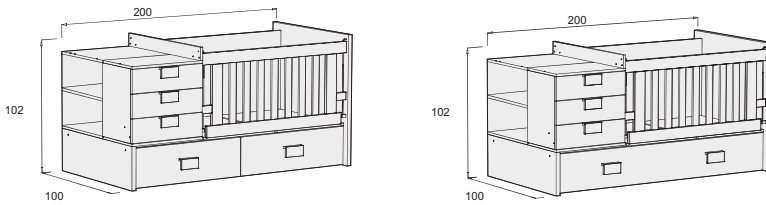

DEUTSCH

K412

BETT: melaminisierte Faserplatte (19mm und 35mm) Farbe 30. Kanten mit 0,4 mm und 2mm starkem PVC verkleidet. Längsteile aus Metall.
TISCHPLATTE und STRUKTUREN DER RESTLICHEN MÖBEL: melaminisierte Faserplatte (19mm) Farbe 20. Kanten mit 0,4 mm und 2mm starkem PVC verkleidet.
BEWGLICHE GITTERSEITE: MDF lackiert.
VORDERSEITE SCHUBLADEN und VERZIERUNG: MDF (18mm) lackiert
SCHUBLADEN: melaminisierte Faserplatte (12mm). Metallschienen.
ROLLEN TRUHE: zwei mit Bremsen und zwei ohne. Aus Plastik, mit Laufflächen aus Gummi.
Einschließlich zwei Metallbeinen und zwei Trägern für die Befestigung des Tisches an der Wand.
Maße des Raums für die Matratze: 848mm x 1345mm und 900mm x 1965mm.

K412C

Ebenso wie K412 aber mit zwei Bettkästen aus melaminisierter Faserplatte (15mm) und Vorderseiten aus MDF. Mit Rollen zum Herausziehen der Schubladen

K412N

Ebenso wie K412 aber mit einem zweiten, ausziehbaren Bettgestell, Matratzenrost mit Metallrahmen und Sperrholzlamellen sowie Vorderseite aus MDF lackiert.

Alle Massnahmen sind in Zentimetern

ENGLISH

K412

BED: melamine particleboard (19mm and 35 mm) color 20. PVC banded edges of 0,4mm and 2mm. Metal rails.
TABLE TOP AND BASIC STRUCTURE OF THE REMAINING PIECES OF FURNITURE: melamine particleboard (19mm) color 20. PVC banded edges of 0,4mm and 2mm.
DROP-SIDE RAIL: MDF lacquered.
DRAWER FRONTS AND ORNAMENT: MDF (18mm) lacquered.
DRAWERS: melamine particleboard (12mm). Metal slides.
CHEST WHEELS: two with brake locks and two without. Rubber tyred plastic wheels.
Including metal legs and two wall brackets for table assembly.
Dimensions of the space for the mattress: 848mm x 1345mm and 900mm x 1965mm.

K412C

As K412 but includes a set of two drawers in melamine particleboard (15mm) and MDF drawer fronts. Including wheels for easy sliding.

K412N

As K412 but includes a nesting metal bed base with plywood slats and MDF front.

All the measurements are in centimetres (cm).

ESPAÑOL

K412

CAMA: tablero de partículas melaminizado (19mm y 35mm) color 20. Cantos chapados con PVC de 0,4mm y 2mm. Largueros metálicos.
TABLERO MESA Y ESTRUCTURA RESTO MUEBLES: tablero de partículas melaminizado (19mm) color 20. Cantos chapados con PVC de 0,4mm y 2mm.
BARANDILLA MÓVIL: MDF lacado.
FRENTE CAJONES Y COPETE: MDF (18mm) lacado.
CAJONES: tablero de partículas melaminizado (12mm). Guías metálicas.
RUEDAS BAÚL: dos con freno y dos sin freno. De plástico con bandas de goma.
Incluye dos patas metálicas y dos soportes pared para el montaje de la mesa.
Medidas del hueco para colchón: 848mm x 1345mm y 900mm x 1965mm.

K412C

Igual que K412 pero incluye juego dos cajones de tablero de partículas melaminizado (15mm) y frentes de MDF lacado. Incluye ruedas para extracción cajones.

K412N

Igual que K412 pero incluye somier nido metálico con lamas de contrachapado y frente nido de MDF lacado.

Todas las medidas son en centímetros.

FRANÇAIS

K412