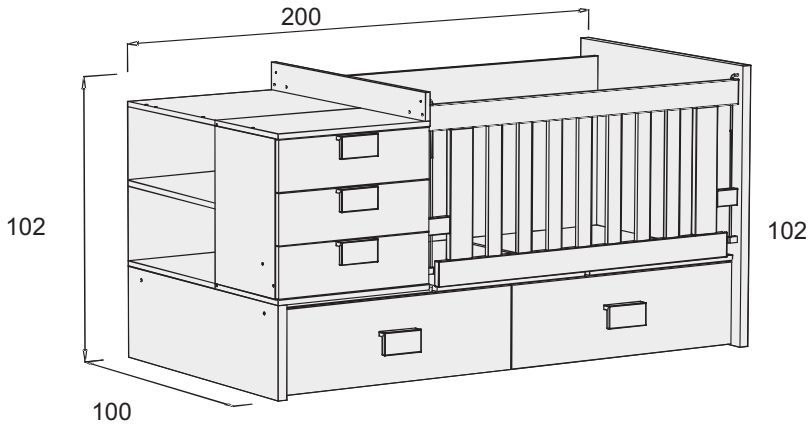

ALONDRA

K412

Konver Bett
Konver cot
Cuna konver
Lit de bébé transformable
Lettino konver
Cama convertível